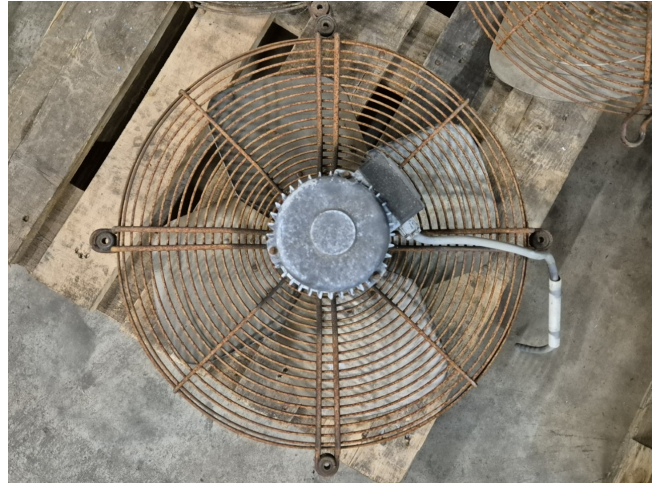

ATB RFT0,37/12-7

Specifications

| | |
|--------------------|---------------------------|
| Marka | ATB |
| Rodzaj | RFT0,37/12-7 |
| Średnica Ø (mm) | 500 |
| Moc (kW) | 0,025 |
| Prędkość (obr/min) | 455 |
| Size & Weight | 630x630x300 mm (LxWxH) |
| Stock | 2 |

Description

Used ATB RFT0,37/12-7

Used ATB RFT0,37/12-7 fan with the following specifications: 50 Hz - 0,025 kW - 455 RPM - diameter 500 mm.